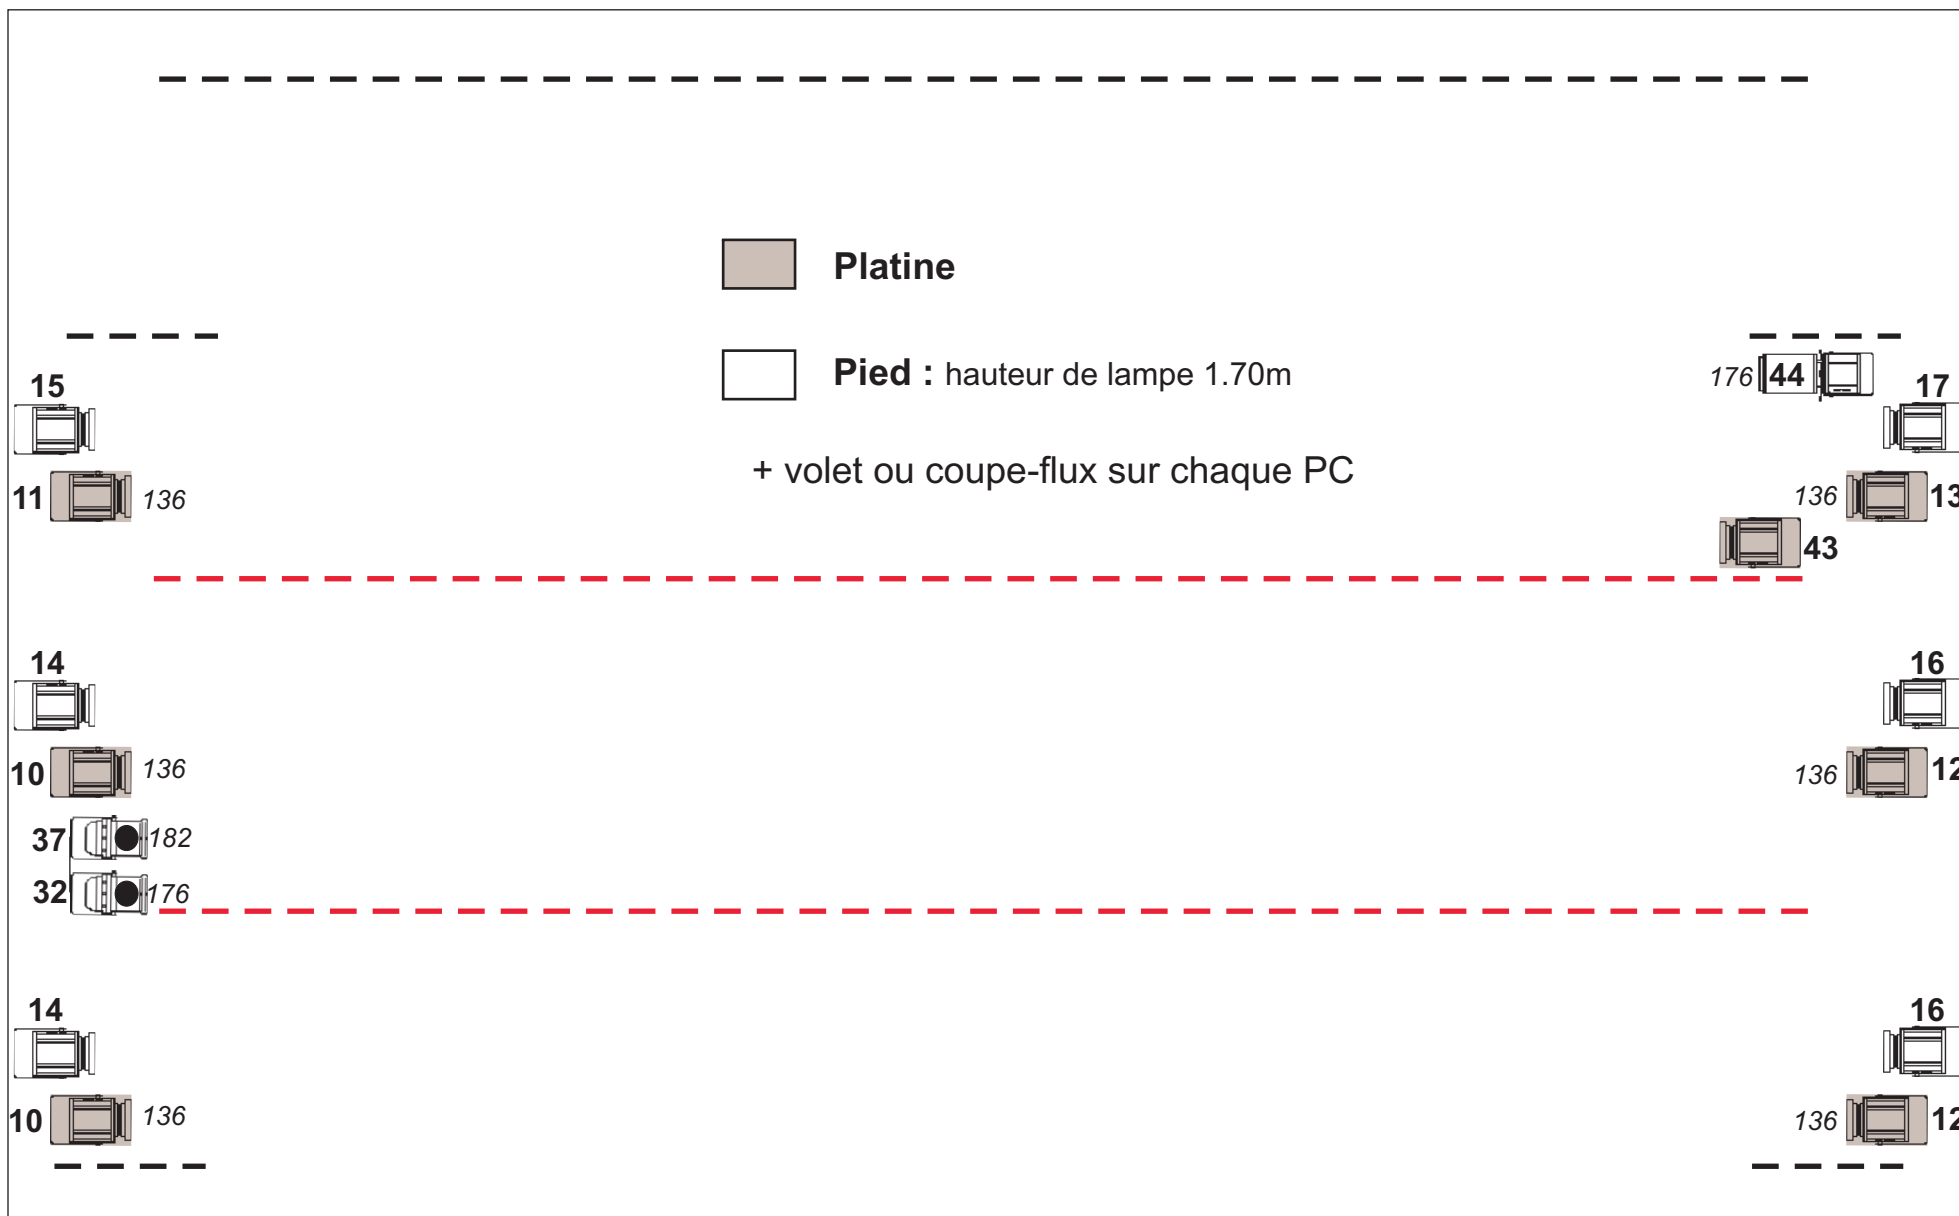

“ELLES”

J.J.VANIER

A Part ça Production - Tél: 01.48.87.20.01

Plan de la face: échelle 1/50.

Contact technique: Priouzeau Nicolas - 06 82 03 06 58 - nicolas.priouzeau@gmail.com

“ELLES”

J.J.VANIER

Plan du grill: échelle 1/50.

Contact technique: Priouzeau Nicolas - 06 82 03 06 58 - nicolas.priouzeau@gmail.com

“ELLES”

J.J.VANIER

Plan du sol: échelle 1/50.

Contact technique: Priouzeau Nicolas - 06 82 03 06 58 - nicolas.priouzeau@gmail.com