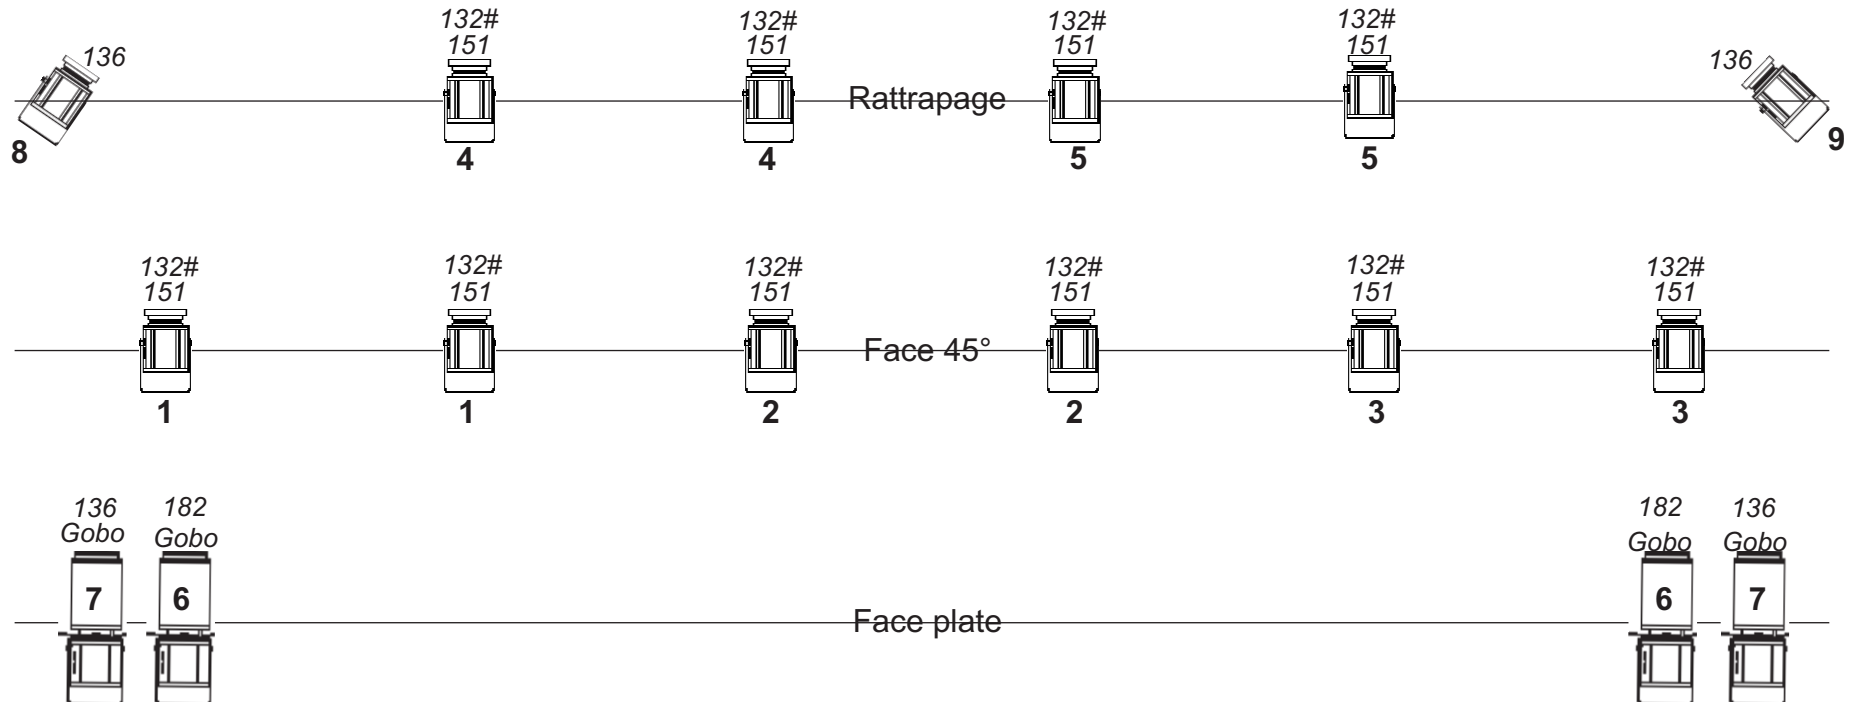

“ELLES”

J.J.VANIER

A Part ça Production - Tél: 01.48.87.20.01

Plan de la face: échelle 1/50.

Contact technique: Priouzeau Nicolas - 06 82 03 06 58 - nicolas.priouzeau@gmail.com

“ELLES”

J.J.VANIER

Plan du grill: échelle 1/50.

Contact technique: Priouzeau Nicolas - 06 82 03 06 58 - nicolas.priouzeau@gmail.com

“ELLES”

J.J.VANIER

Plan du sol: échelle 1/50.

Contact technique: Priouzeau Nicolas - 06 82 03 06 58 - nicolas.priouzeau@gmail.com