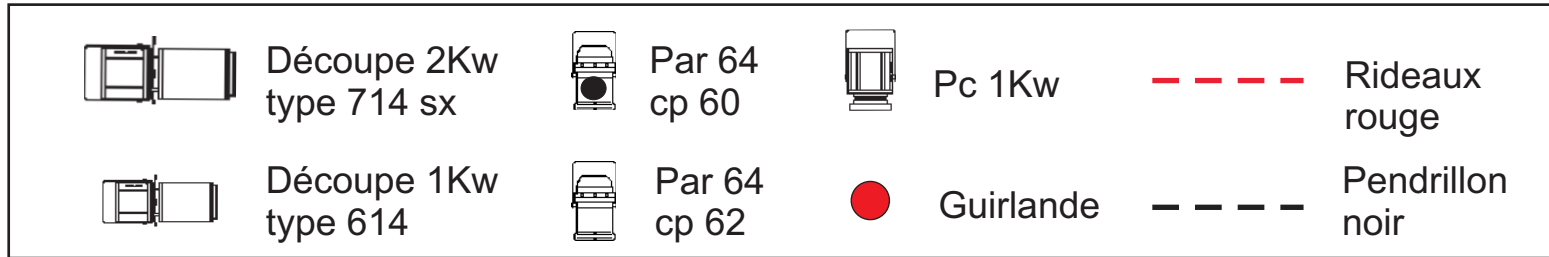

“ELLES”

J.J.VANIER

A Part ça Production - Tél: 01.48.87.20.01

Plan de la face: échelle 1/50.

Contact technique: Priouzeau Nicolas - 06 82 03 06 58 - nicolas.priouzeau@gmail.com

“ELLES”

J.J.VANIER

Plan du grill: échelle 1/50.