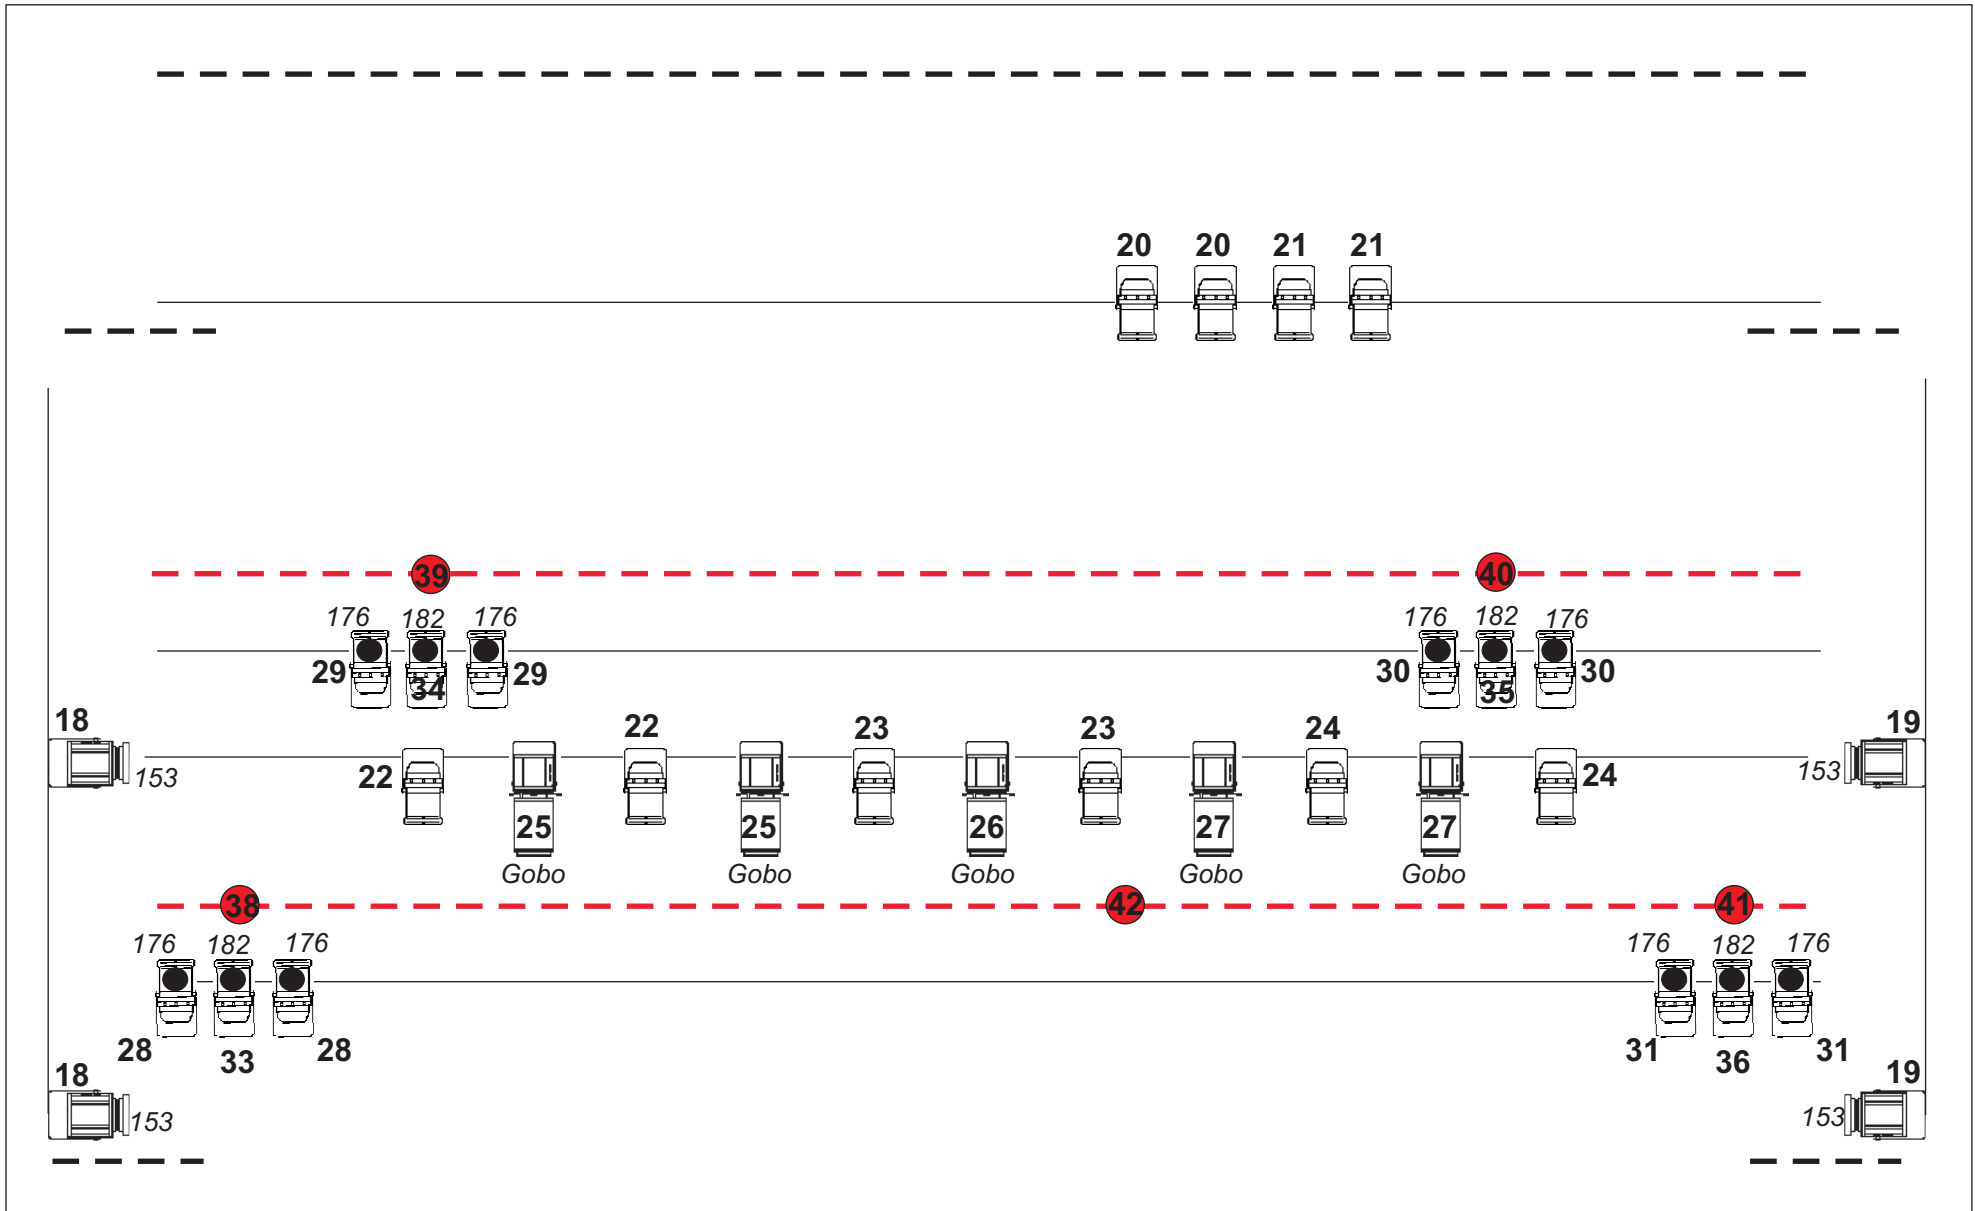

“ELLES”

J.J.VANIER

A Part ça Production - Tél: 01.48.87.20.01

Plan de la face: échelle 1/50.

Contact technique: Priouzeau Nicolas - 06 82 03 06 58 - nicolas.priouzeau@gmail.com

“ELLES”

J.J.VANIER

Plan du grill: échelle 1/50.

Contact technique: Priouzeau Nicolas - 06 82 03 06 58 - nicolas.priouzeau@gmail.com

“ELLES”

J.J.VANIER

Plan du sol: échelle 1/50.

Contact technique: Priouzeau Nicolas - 06 82 03 06 58 - nicolas.priouzeau@gmail.com