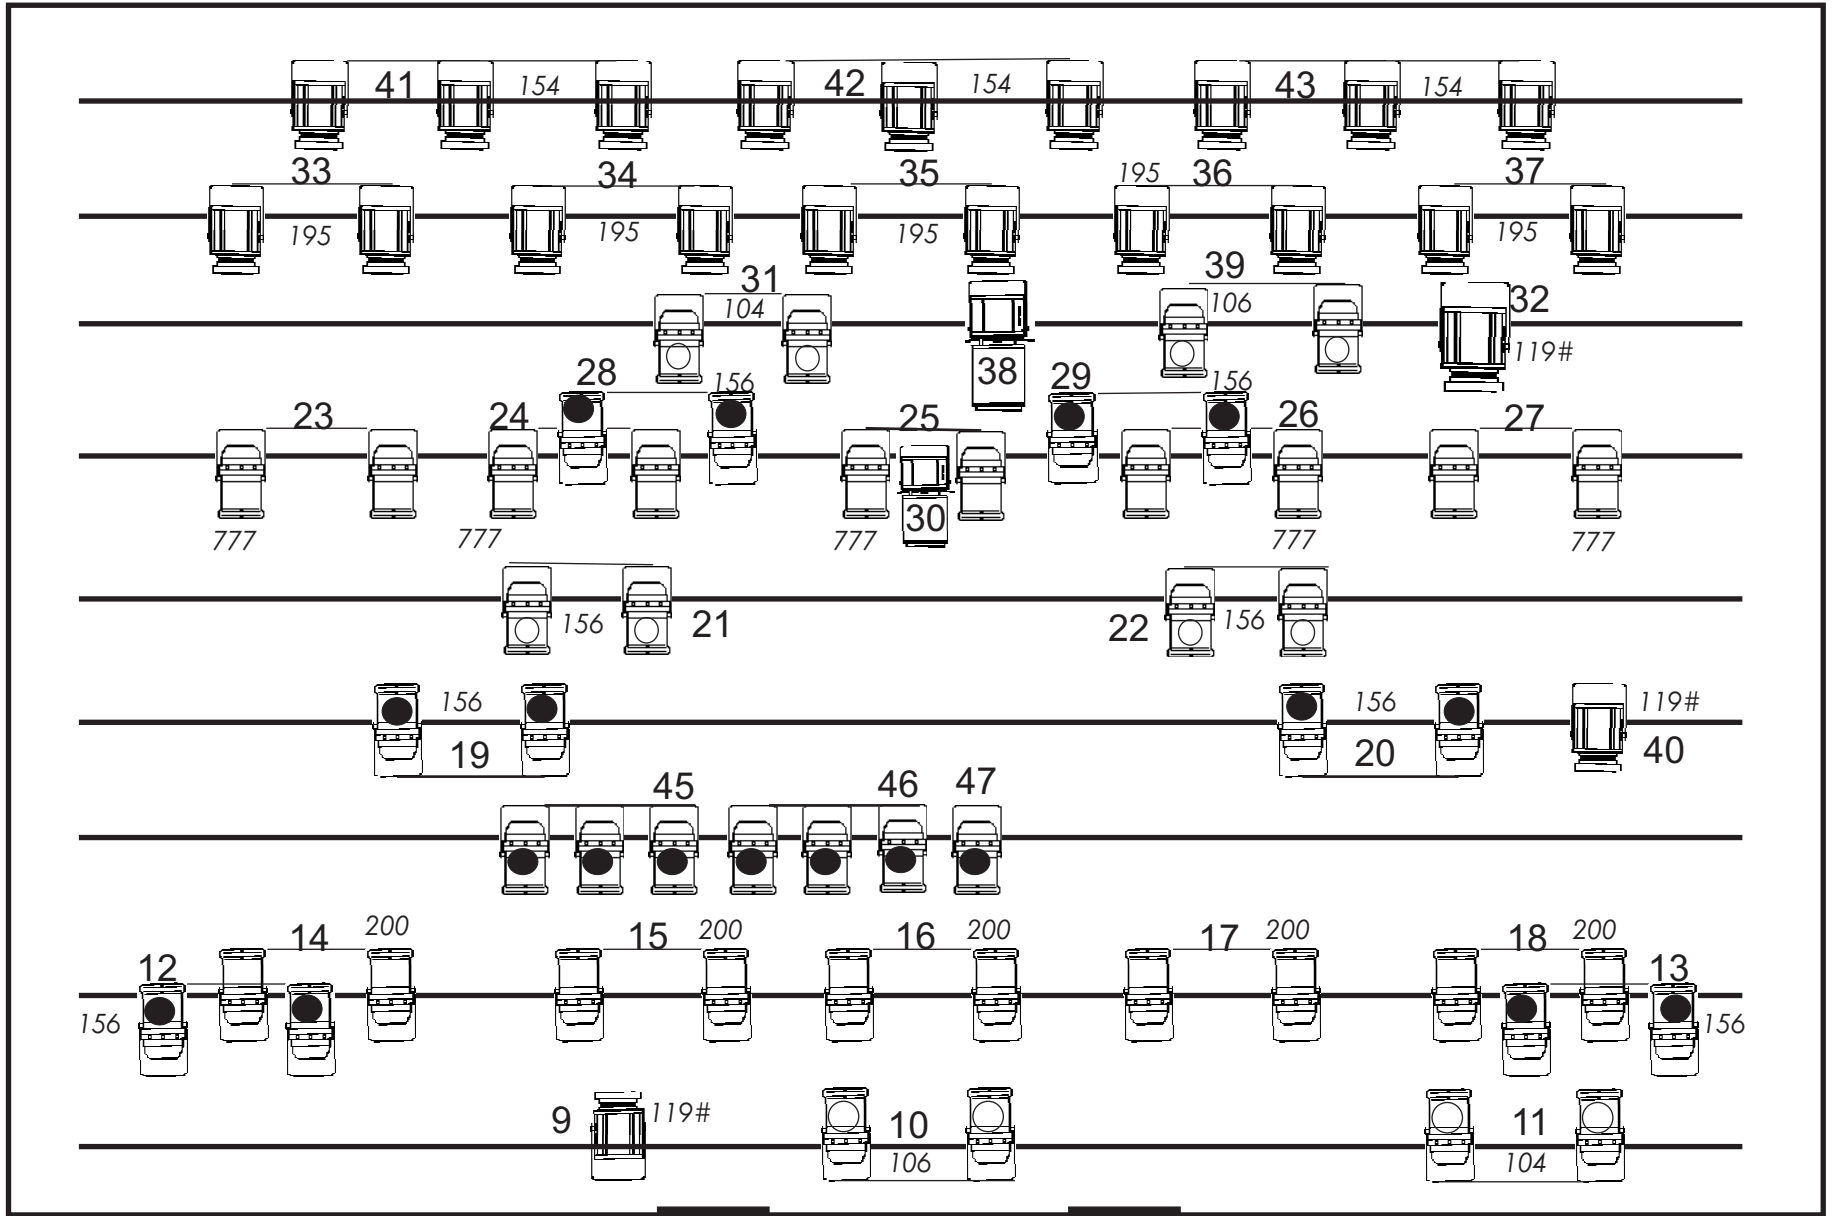

PAR 64
Cp 62

Dèc 1 kw
Type 614

Dèc 2 kw
Type 714

■ Hamac

Contact technique:
Nicolas Priouzeau
0682030658